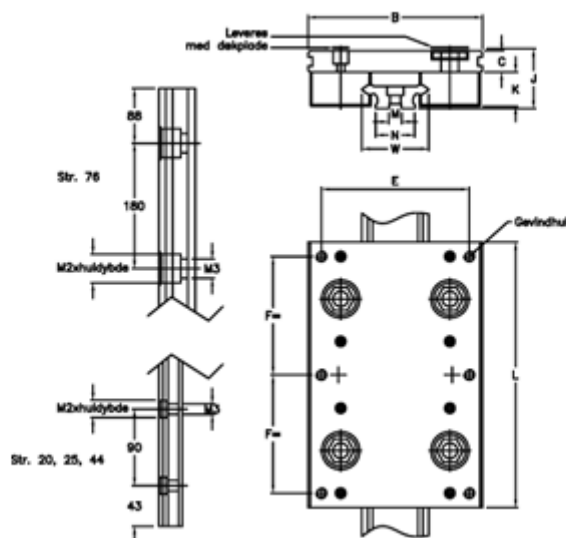

Varenummer: 056514411976
Beskrivelse: Hepco Simple Select 44 1-1976

Mål

B = 116	M	= 8x3
C = 14.5	M1	= 7.0
E = 96	M2	= 11x6,1
F = 80	N	= 26.4
G = 6xM8	Størrelse	= 44
J = 38.74	W	= 44
K = 22.5		
L = 180		